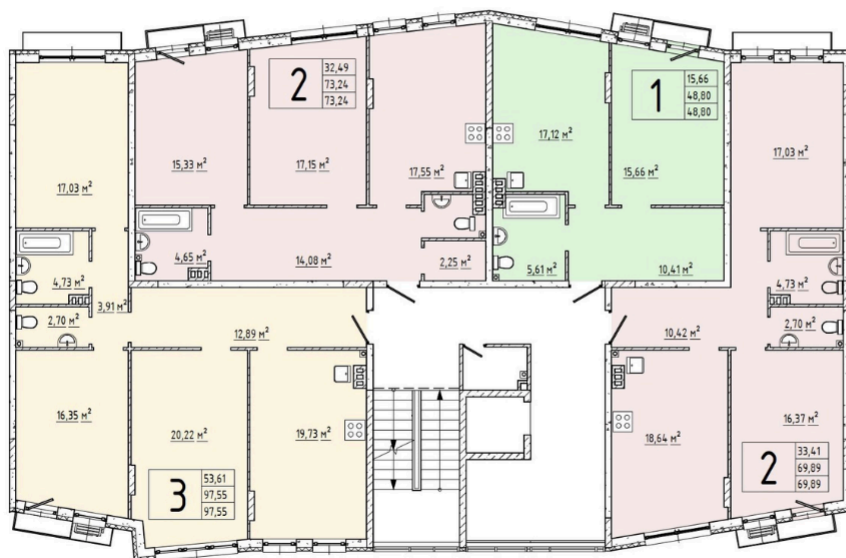

ЖК "ЭЛЬЙОН"

Огороженная территория

Спортивная площадка

Игровая площадка

Детский сад

Номер 208

Квартира 1-комнатная 48,8 м²

% Скидка - 20%

9 432 650 руб

Ипотека от 38 320 руб/мес

Отсканируйте QR-код
и смотрите на сайте
elyon-dom.ru

На этаже 3

Квартира 1-комнатная 48,8 м²

16 СЕКЦИЯ, 3 ЭТАЖ

Генплан, секция 16

Офис продаж