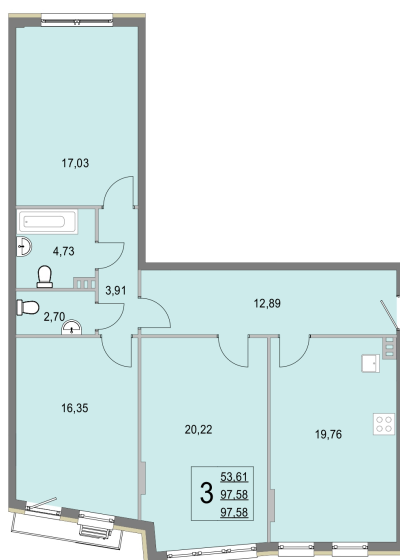

Номер: 262

3 комнатная 97.8 м²

Отсканируйте QR-код и
смотрите на сайте elyon-
dom.ru

17 837 538 руб.

В ипотеку от 63 770 руб.

Корпус	секция 20	Этаж	3
Секция	20		

Адрес офиса продаж

МО, Одинцовский р-н, д. Крюково, ул
Высокая, д 1

21.11.2024, 22:28

Не является публичной офертой, цена может быть
скорректирована. Информация взята с сайта «elyon-
dom.ru»

На этаже 3

3 комнатная 97.8 м²

20 СЕКЦИЯ, 3 ЭТАЖ

Адрес офиса продаж

МО, Одинцовский р-н, д. Крюково, ул
Высокая, д 1

21.11.2024, 22:28

Не является публичной офертой, цена может быть скорректирована. Информация взята с сайта «elyon-dom.ru»

На генплане секция 20

3 комнатная 97.8 м²

Адрес офиса продаж

МО, Одинцовский р-н, д. Крюково, ул
Высокая, д 1