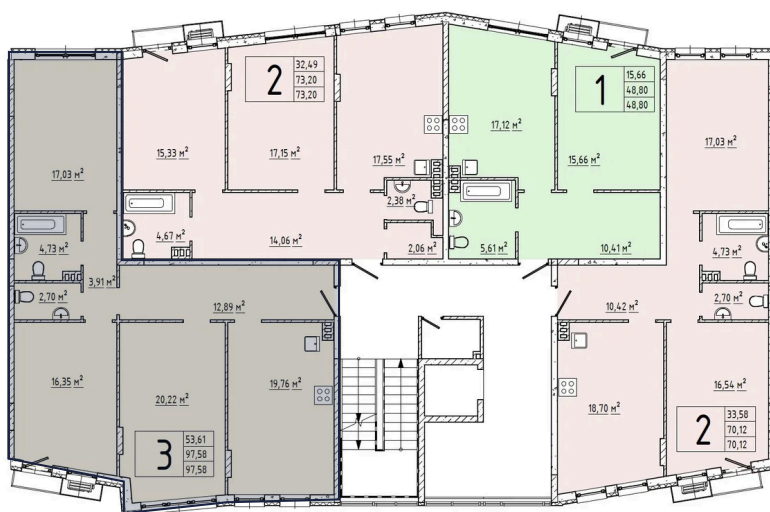

Номер: 262

3 комнатная 97.8 м²

Отсканируйте QR-код и
смотрите на сайте elyon-
dom.ru

17 837 538 руб.

В ипотеку от 63 770 руб.

Корпус	секция 20	Этаж	3
Секция	20		

Адрес офиса продаж

МО, Одинцовский р-н, д. Крюково, ул
Высокая, д 1

21.11.2024, 22:28

Не является публичной офертой, цена может быть
скорректирована. Информация взята с сайта «elyon-
dom.ru»

На этаже 3

3 комнатная 97.8 м²

20 СЕКЦИЯ, 3 ЭТАЖ

Адрес офиса продаж

МО, Одинцовский р-н, д. Крюково, ул
Высокая, д 1

21.11.2024, 22:28

Не является публичной офертой, цена может быть скорректирована. Информация взята с сайта «elyon-dom.ru»

На генплане секция 20

3 комнатная 97.8 м²

Адрес офиса продаж

МО, Одинцовский р-н, д. Крюково, ул
Высокая, д 1