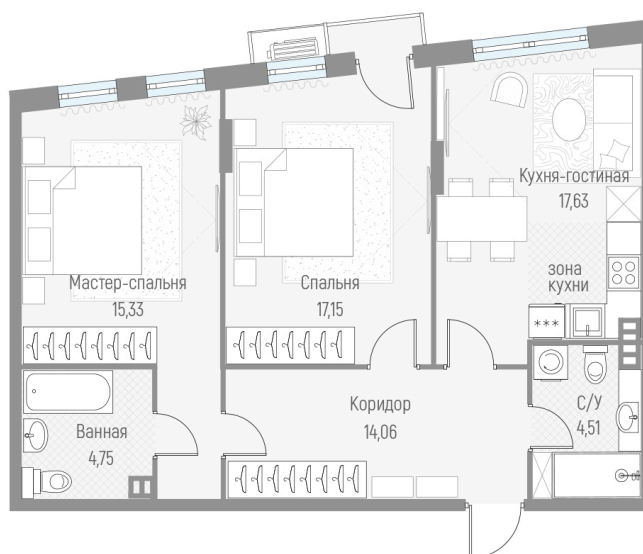

# 2 комнатная 73.4 м<sup>2</sup>

Отсканируйте QR-код и  
смотрите на сайте  
elyon-dom.ru

Планировка носит  
ознакомительный характер.  
Требует согласования.

2	32,49
	73,43
	73,43

**14 167 200 руб.**

**В ипотеку от 66 059 руб.**

# На генплане секция 20

2 комнатная 73.4 м<sup>2</sup>

25.06.2026 00:45 (Мск)

Не является публичной офертой, цена может быть скорректирована.  
Информация взята с сайта «elyon-dom.ru».