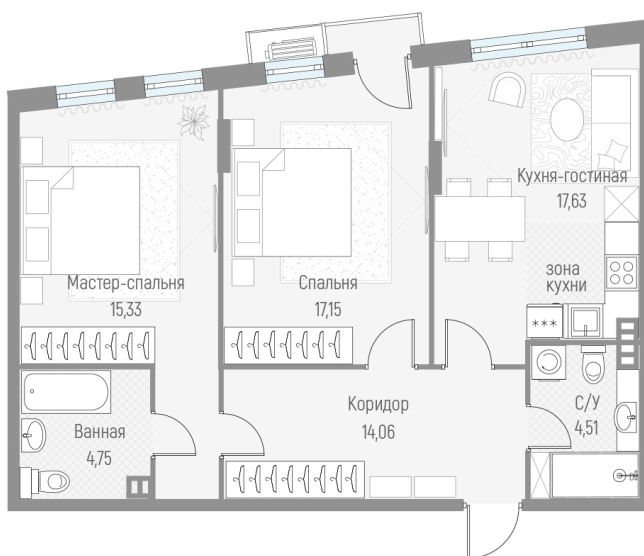

Номер: 259

2 комнатная 73.4 м²

Отсканируйте QR-код и
смотрите на сайте elyon-
dom.ru

Планировка носит
ознакомительный характер.
Требует согласования.

2	32,49
	73,43
	73,43

~~13 405 847 руб.~~

12 333 379 руб.

В ипотеку от 49 965 руб.

Скидка - 8%

Скидка - 8%

Корпус

секция 20

Этаж

2

Секция

На генплане секция 20

2 комнатная 73.4 м²

Адрес офиса продаж

МО, Одинцовский р-н, д. Крюково, ул
Высокая, д 1

04.04.2025 02:28 (Мск)

Не является публичной офертой, цена может быть скорректирована. Информация взята с сайта «elyon-dom.ru»