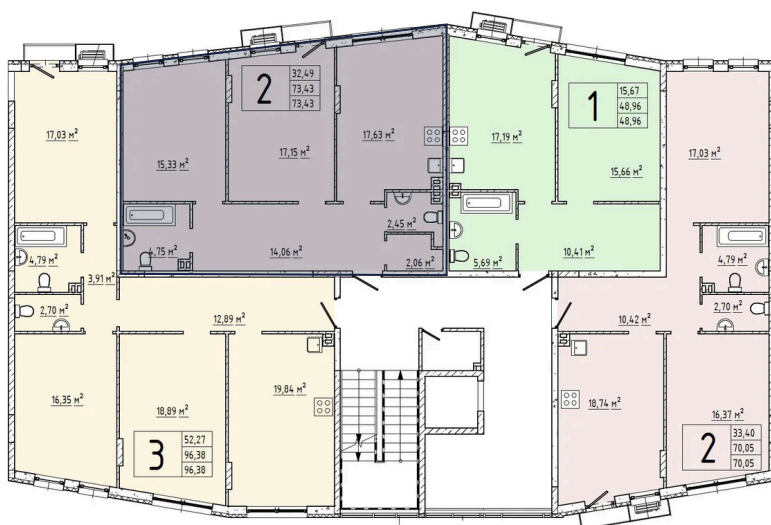

Номер: 259

2 комнатная 73.4 м²

Отсканируйте QR-код и
смотрите на сайте elyon-
dom.ru

Планировка носит
ознакомительный характер.
Требует согласования.

2	32,49
	73,43
	73,43

~~13 405 847 руб.~~

12 333 379 руб.

2 комнатная 73.4 м²

20 СЕКЦИЯ, 2 ЭТАЖ

Адрес офиса продаж

МО, Одинцовский р-н, д. Крюково, ул
Высокая, д 1

04.04.2025 02:28 (Мск)

Не является публичной офертой, цена может быть скорректирована. Информация взята с сайта «elyon-dom.ru»

На генплане секция 20

2 комнатная 73.4 м²

Адрес офиса продаж

МО, Одинцовский р-н, д. Крюково, ул
Высокая, д 1

04.04.2025 02:28 (Мск)

Не является публичной офертой, цена может быть скорректирована. Информация взята с сайта «elyon-dom.ru»