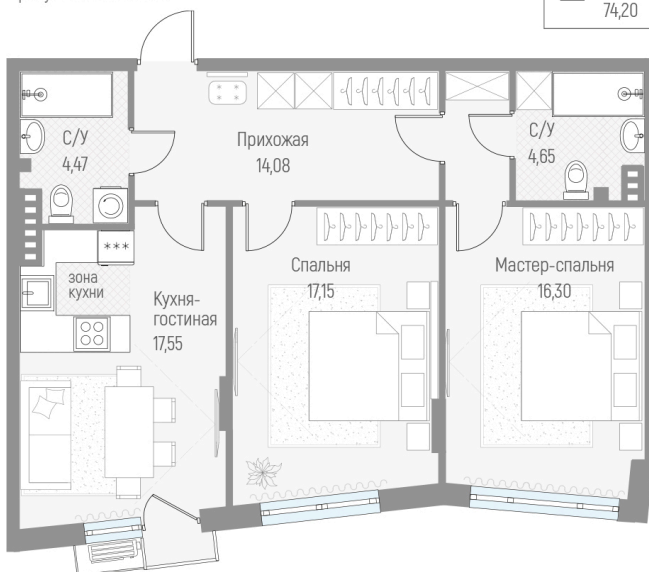

Номер: 165

2 комнатная 74.1 м²

Отсканируйте QR-код и
смотрите на сайте elyon-
dom.ru

Планировка носит
ознакомительный характер.
Требуется согласования.

2	33,45
	74,20
	74,20

~~13 612 536 руб.~~

12 523 533 руб.

В ипотеку от 50 735 руб.

Скидка - 8%

Скидка - 8%

Корпус

секция 13

Этаж

3

Секция