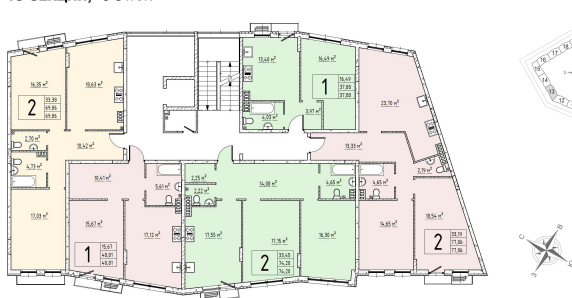

Номер: 167

2 комнатная 69.86 м²

Отсканируйте QR-код и
смотрите на сайте elyon-
dom.ru

13 СЕКЦИЯ, 3 ЭТАЖ

13 773 026 руб.

В ипотеку от 49 239 руб.

Корпус	секция 13	Этаж	3
Секция	13		

Адрес офиса продаж

21.11.2024, 23:52

МО, Одинцовский р-н, д. Крюково, ул
Высокая, д 1

Не является публичной офертой, цена может быть скорректирована. Информация взята с сайта «elyon-dom.ru»

На этаже 3

2 комнатная 69.86 м²

13 СЕКЦИЯ, 3 ЭТАЖ