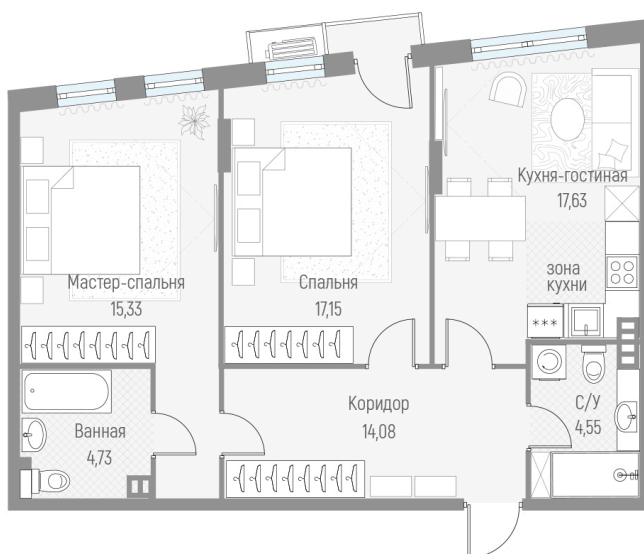

Номер: 203

2 комнатная 73.2 м²

Отсканируйте QR-код и
смотрите на сайте elyon-dom.ru

Планировка носит
ознакомительный характер.
Требует согласования.

2	32,49
	73,47
	73,47

~~13 616 106 руб.~~

12 526 818 руб.

В ипотеку от 50 748 руб.

Скидка - 8%

Скидка - 8%

Корпус

секция 16

Этаж

2

Секция