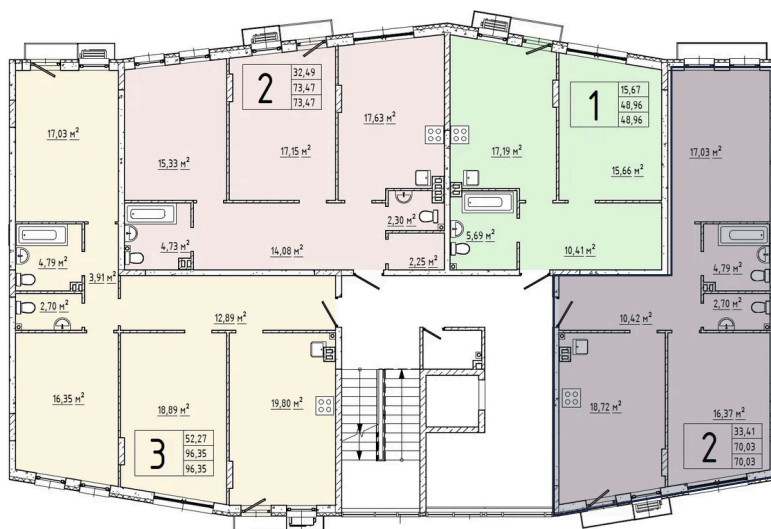

Номер: 205

2 комнатная 70.1 м²

Отсканируйте QR-код и
смотрите на сайте
elyon-dom.ru

14 261 673 руб.

В ипотеку от 50 986 руб.

Корпус	секция 16	Этаж	2
Секция	16		

Адрес офиса продаж

21.11.2024, 23:53

МО, Одинцовский р-н, д. Крюково, ул Высокая,
д 1

Не является публичной офертой, цена может быть
скорректирована. Информация взята с сайта «elyon-
dom.ru»

На этаже 2

2 комнатная 70.1 м²

16 СЕКЦИЯ, 2 ЭТАЖ

Адрес офиса продаж

МО, Одинцовский р-н, д. Крюково, ул Высокая,
д 1

21.11.2024, 23:53

Не является публичной офертой, цена может быть скорректирована. Информация взята с сайта «elyon-dom.ru»

На генплане секция 16

2 комнатная 70.1 м²