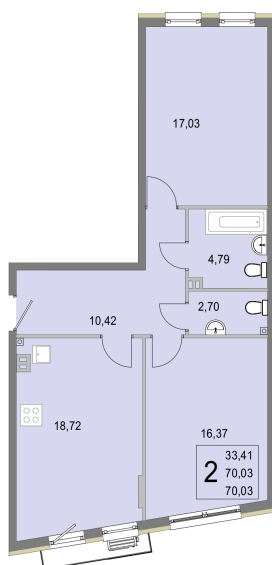

Номер: 205

2 комнатная 70.1 м²

Отсканируйте QR-код и
смотрите на сайте
elyon-dom.ru

14 261 673 руб.

В ипотеку от 50 986 руб.

Корпус	секция 16	Этаж	2
Секция	16		

Адрес офиса продаж

21.11.2024, 23:53

МО, Одинцовский р-н, д. Крюково, ул Высокая,
д 1

Не является публичной офертой, цена может быть
скорректирована. Информация взята с сайта «elyon-
dom.ru»

На этаже 2

2 комнатная 70.1 м²

16 СЕКЦИЯ, 2 ЭТАЖ

Адрес офиса продаж

МО, Одинцовский р-н, д. Крюково, ул Высокая,
д 1

21.11.2024, 23:53

Не является публичной офертой, цена может быть скорректирована. Информация взята с сайта «elyon-dom.ru»

На генплане секция 16

2 комнатная 70.1 м²