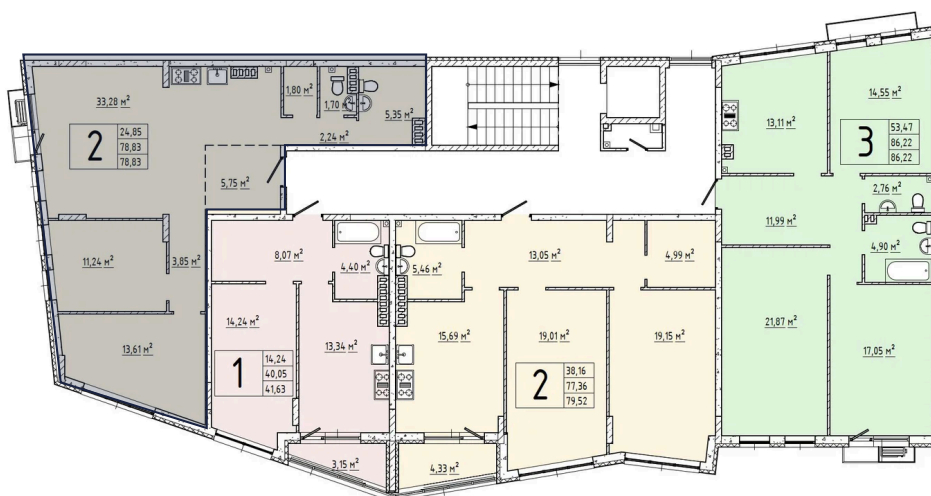

Номер: 198

2 комнатная 78.6 м²

Отсканируйте QR-код и
смотрите на сайте elyon-dom.ru

~~13 892 118 руб.~~

12 780 749 руб.

В ипотеку от 51 777 руб.

Скидка - 8%

Скидка - 8%

08.04.2025 02:30 (Мск)

Не является публичной офертой, цена может быть скорректирована. Информация взята с сайта «elyon-dom.ru»

На этаже 4

2 комнатная 78.6 м²

15 СЕКЦИЯ, 4 ЭТАЖ

Адрес офиса продаж

МО, Одинцовский р-н, д. Крюково, ул
Высокая, д 1

08.04.2025 02:30 (Мск)

Не является публичной офертой, цена может быть скорректирована. Информация взята с сайта «elyon-dom.ru»

На генплане секция 15

2 комнатная 78.6 м²

Адрес офиса продаж

МО, Одинцовский р-н, д. Крюково, ул
Высокая, д 1