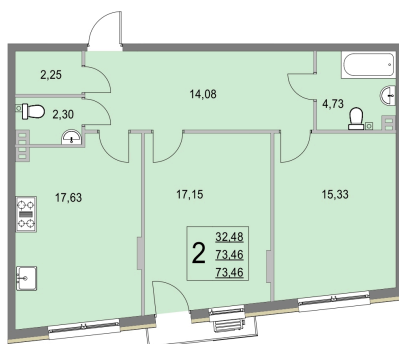

Номер: 160

2 комнатная 73.4 м²

Отсканируйте QR-код и
смотрите на сайте elyon-
dom.ru

14 068 461 руб.

В ипотеку от 50 295 руб.

Корпус

секция 13

Этаж

2 комнатная 73.4 м²

13 СЕКЦИЯ, 2 ЭТАЖ

Адрес офиса продаж

МО, Одинцовский р-н, д. Крюково, ул
Высокая, д 1

21.11.2024, 18:17

Не является публичной офертой, цена может быть скорректирована. Информация взята с сайта «elyon-dom.ru»

На генплане секция 13

2 комнатная 73.4 м²

Адрес офиса продаж

МО, Одинцовский р-н, д. Крюково, ул
Высокая, д 1

21.11.2024, 18:17

Не является публичной офертой, цена может быть скорректирована. Информация взята с сайта «elyon-dom.ru»