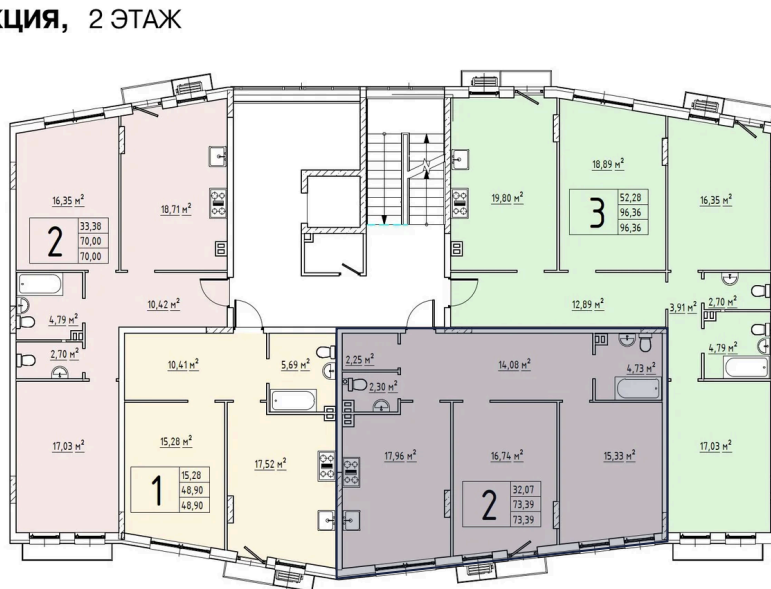

Номер: 115

2 комнатная 73.3 м²

Отсканируйте QR-код и
смотрите на сайте elyon-dom.ru

Планировка носит
ознакомительный характер.
Требует согласования.

2	32,07
	73,39
	73,39

~~15 331 282 руб.~~

14 104 779 руб.

2 комнатная 73.3 м²

10 СЕКЦИЯ, 2 ЭТАЖ

Адрес офиса продаж

МО, Одинцовский р-н, д. Крюково, ул
Высокая, д 1

04.04.2025 02:26 (Мск)

Не является публичной офертой, цена может быть скорректирована. Информация взята с сайта «elyon-dom.ru»

На генплане секция 10

2 комнатная 73.3 м²

Адрес офиса продаж

МО, Одинцовский р-н, д. Крюково, ул
Высокая, д 1

04.04.2025 02:26 (Мск)

Не является публичной офертой, цена может быть скорректирована. Информация взята с сайта «elyon-dom.ru»