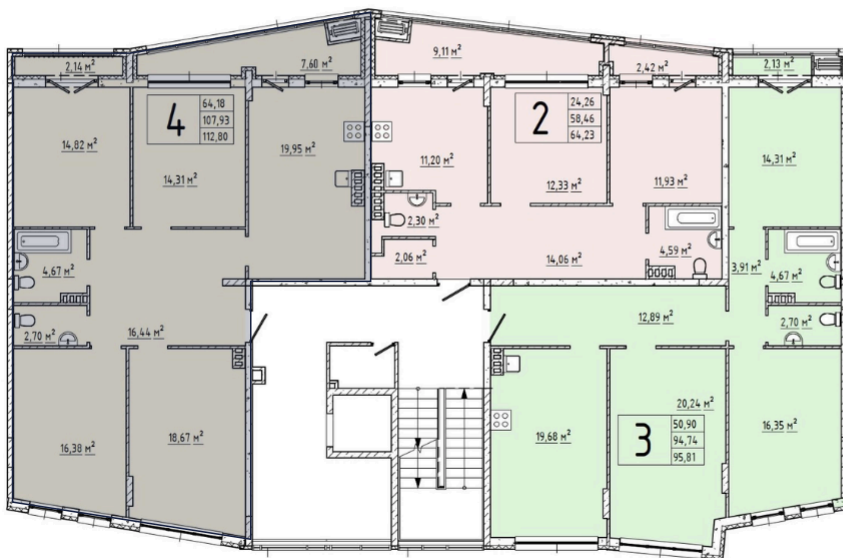

Ипотека от 71 686 руб/мес

Отсканируйте QR-код
и смотрите на сайте
elyon-dom.ru

На этаже 4

Квартира 4-комнатная 112,4 м²

21 СЕКЦИЯ, 4 ЭТАЖ

Генплан, секция 21

Офис продаж

Адрес