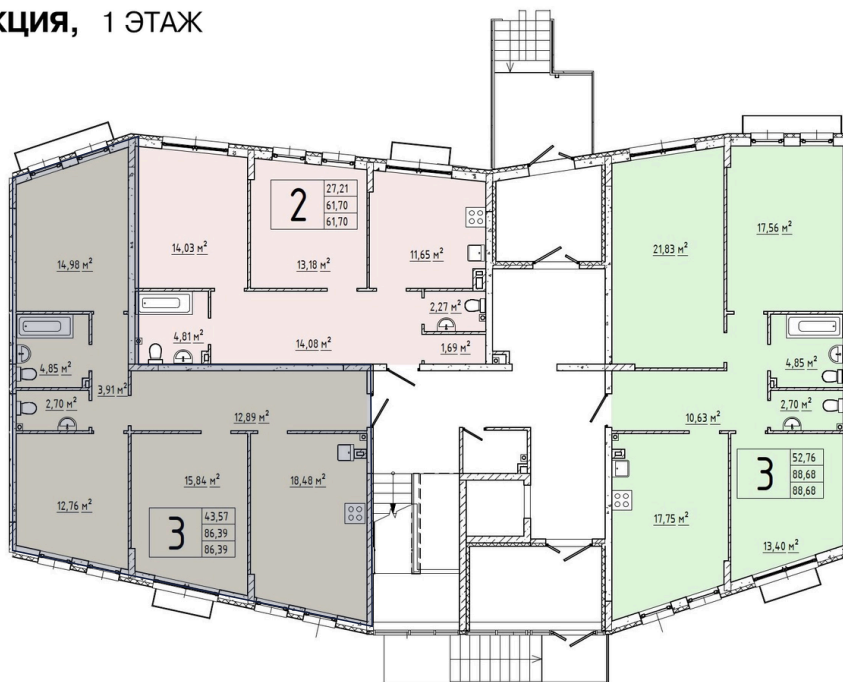

ЖК "ЭЛЬЙОН"

Огороженная территория

Спортивная площадка

Игровая площадка

Детский сад

Номер 199

Квартира 4-комнатная 86,8 м²

% Скидка - 20%

12 279 567 руб

Ипотека от 44 157 руб/мес

Отсканируйте QR-код
и смотрите на сайте
elyon-dom.ru

На этаже 1

Квартира 4-комнатная 86,8 м²

16 СЕКЦИЯ, 1 ЭТАЖ

Генплан, секция 16

Офис продаж