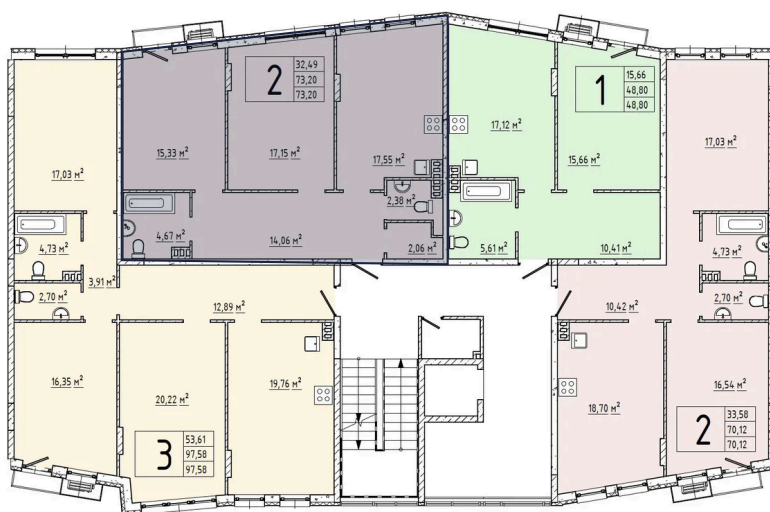

На этаже 3

2 комнатная 72.9 м²

20 СЕКЦИЯ, 3 ЭТАЖ

Адрес офиса продаж

МО, Одинцовский р-н, д. Крюково, ул
Высокая, д 1

23.11.2024, 13:39

Не является публичной офертой, цена может быть скорректирована. Информация взята с сайта «elyon-dom.ru»