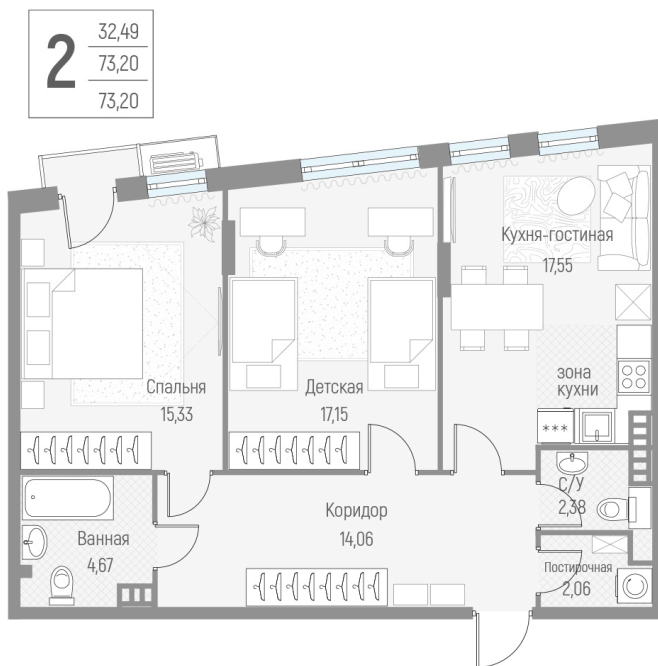

Номер: 263

2 комнатная 72.9 м²

Отсканируйте QR-код и
смотрите на сайте elyon-dom.ru

~~15 272 809 руб.~~

13 440 072 руб.

В ипотеку от 56 711 руб.

Скидка - 12%

Корпус	секция 20	Этаж	3
Секция	20		

Адрес офиса продаж

МО, Одинцовский р-н, д. Крюково, ул
Высокая, д 1

23.11.2024, 13:39

Не является публичной офертой, цена может быть скорректирована. Информация взята с сайта «elyon-dom.ru»

На этаже 3

2 комнатная 72.9 м²

20 СЕКЦИЯ, 3 ЭТАЖ

Адрес офиса продаж

МО, Одинцовский р-н, д. Крюково, ул
Высокая, д 1

23.11.2024, 13:39

Не является публичной офертой, цена может быть скорректирована. Информация взята с сайта «elyon-dom.ru»

На генплане секция 20

2 комнатная 72.9 м²

Адрес офиса продаж

МО, Одинцовский р-н, д. Крюково, ул
Высокая, д 1

23.11.2024, 13:39

Не является публичной офертой, цена может быть скорректирована. Информация взята с сайта «elyon-dom.ru»