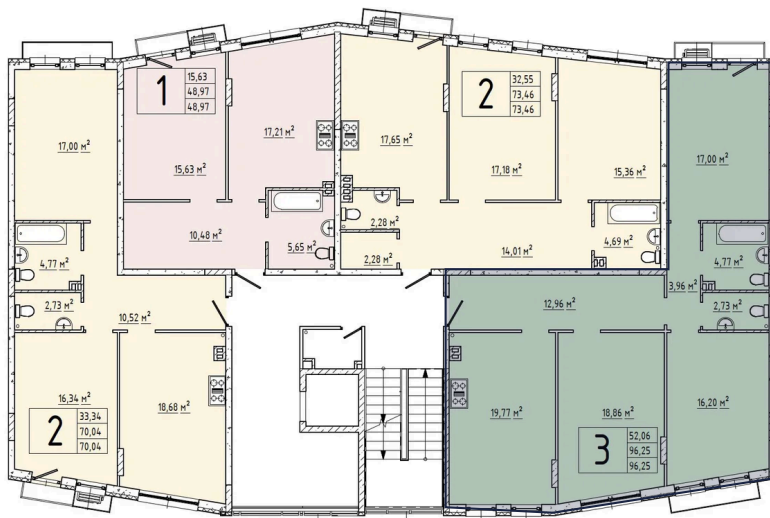

Номер: 247

Отсканируйте QR-код и
смотрите на сайте
elyon-dom.ru

4 комнатная 96.2 м²

Планировка носит ознакомительный характер.
Требует согласования.

4е	52,06
	96,25
	96,25

17 319 600 руб.

В ипотеку от 80 757 руб.

Европланировка

Корпус	секция 19	Этаж	2
Секция	19	Сдача	Сдан

06.07.2026 16:37 (Мск)

Не является публичной офертой, цена может быть скорректирована.
Информация взята с сайта «elyon-dom.ru».

На этаже 2

4 комнатная 96.2 м²

19 СЕКЦИЯ, 2 ЭТАЖ

06.07.2026 16:37 (Мск)

Не является публичной офертой, цена может быть скорректирована.
Информация взята с сайта «elyon-dom.ru».

На генплане секция 19

4 комнатная 96.2 м²

06.07.2026 16:37 (Мск)