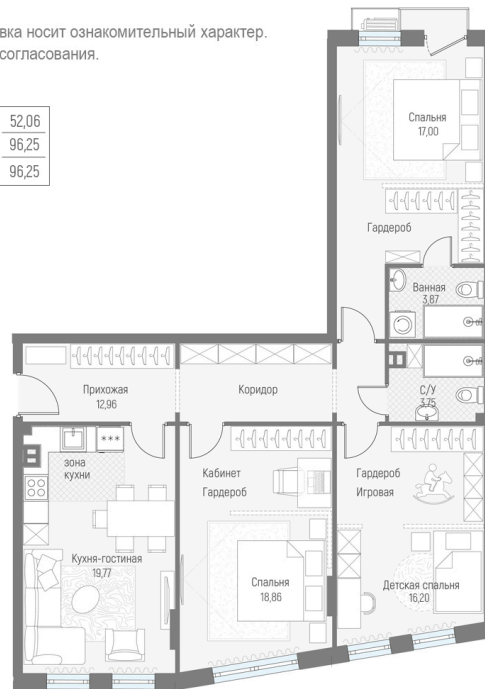

Номер: 247

Отсканируйте QR-код и
смотрите на сайте
elyon-dom.ru

4 комнатная 96.2 м²

Планировка носит ознакомительный характер.
Требует согласования.

4е	52,06
	96,25
	96,25

17 319 600 руб.

В ипотеку от 80 757 руб.

Европланировка

Корпус	секция 19	Этаж	2
Секция	19	Сдача	Сдан

06.07.2026 16:37 (Мск)

Не является публичной офертой, цена может быть скорректирована.
Информация взята с сайта «elyon-dom.ru».

На этаже 2

4 комнатная 96.2 м²

19 СЕКЦИЯ, 2 ЭТАЖ

06.07.2026 16:37 (Мск)

Не является публичной офертой, цена может быть скорректирована.
Информация взята с сайта «elyon-dom.ru».

На генплане секция 19

4 комнатная 96.2 м²

06.07.2026 16:37 (Мск)