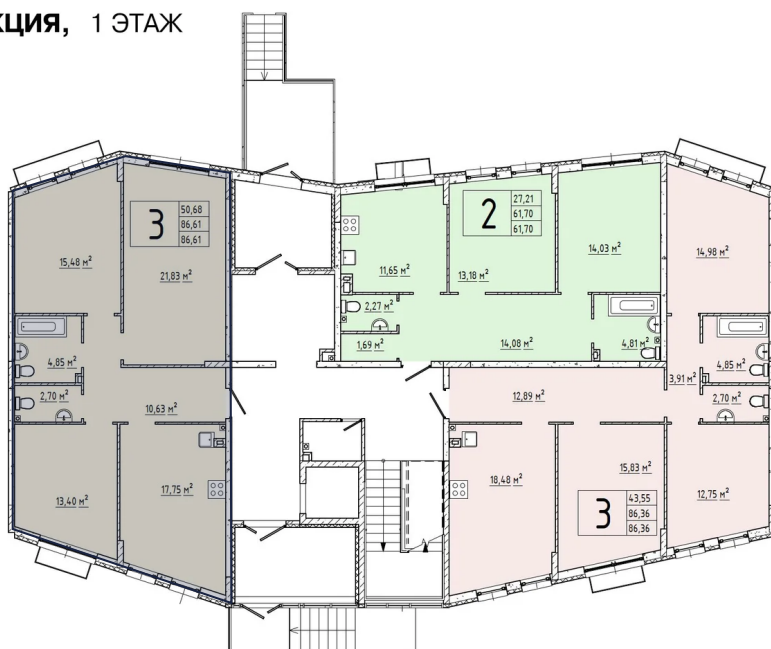

# 4 комнатная 86.5 м<sup>2</sup>

Отсканируйте QR-код и  
смотрите на сайте elyon-  
dom.ru

Планировка носит  
ознакомительный характер.  
Требует согласования.

<b>4е</b>	50,68
	86,61
	86,61

~~14 034 295 руб.~~

**12 350 180 руб.**

В ипотеку от 85 154 руб.

Скидка - 12%

Корпус	секция 17	Этаж	1
Секция	17		

Адрес офиса продаж

23.10.2024, 00:25

МО, Одинцовский р-н, д. Крюково, ул  
Высокая, д 1

Не является публичной офертой, цена может быть скорректирована. Информация взята с сайта «elyon-dom.ru»

# На этаже 1

4 комнатная 86.5 м<sup>2</sup>

17 СЕКЦИЯ, 1 ЭТАЖ

Адрес офиса продаж

МО, Одинцовский р-н, д. Крюково, ул  
Высокая, д 1

23.10.2024, 00:25

Не является публичной офертой, цена может быть скорректирована. Информация взята с сайта «elyon-dom.ru»

# На генплане секция 17

4 комнатная 86.5 м<sup>2</sup>

Адрес офиса продаж

МО, Одинцовский р-н, д. Крюково, ул  
Высокая, д 1

23.10.2024, 00:25

Не является публичной офертой, цена может быть скорректирована. Информация взята с сайта «elyon-dom.ru»