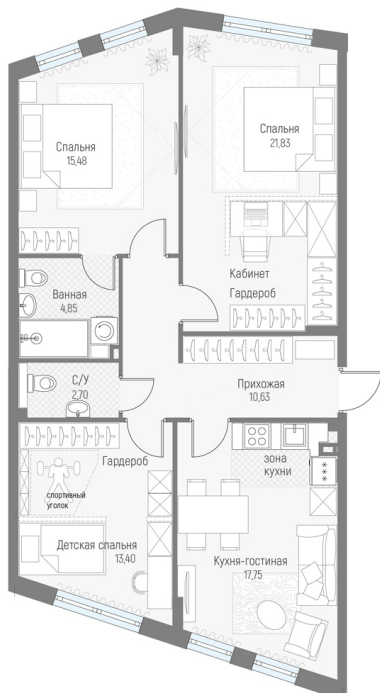

Номер: 213

# 4 комнатная 86.5 м<sup>2</sup>

Отсканируйте QR-код и  
смотрите на сайте elyon-  
dom.ru

Планировка носит  
ознакомительный характер.  
Требует согласования.

<b>4е</b>	50,68
	86,61
	86,61

~~14 034 295 руб.~~

**12 350 180 руб.**

В ипотеку от 85 154 руб.

Скидка - 12%

Корпус	секция 17	Этаж	1
Секция	17		

Адрес офиса продаж

23.10.2024, 00:25

МО, Одинцовский р-н, д. Крюково, ул  
Высокая, д 1

Не является публичной офертой, цена может быть скорректирована. Информация взята с сайта «elyon-dom.ru»

# На этаже 1

4 комнатная 86.5 м<sup>2</sup>

17 СЕКЦИЯ, 1 ЭТАЖ

Адрес офиса продаж

МО, Одинцовский р-н, д. Крюково, ул  
Высокая, д 1

23.10.2024, 00:25

Не является публичной офертой, цена может быть скорректирована. Информация взята с сайта «elyon-dom.ru»